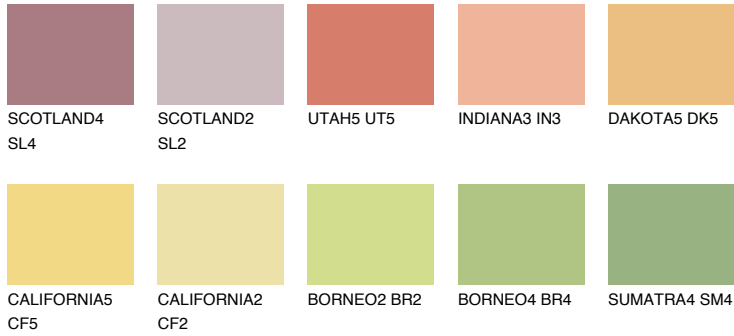

# COLOUR DETAILS

## KALAHARI4 KL4

59% TSR 64%

### Matching colours

#### COLOURS