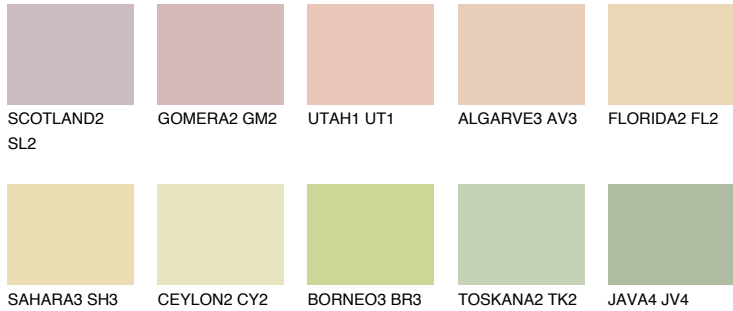

# COLOUR DETAILS

## JAMAICA2 JM2

70% TSR 69%

### Matching colours

#### COLOURS