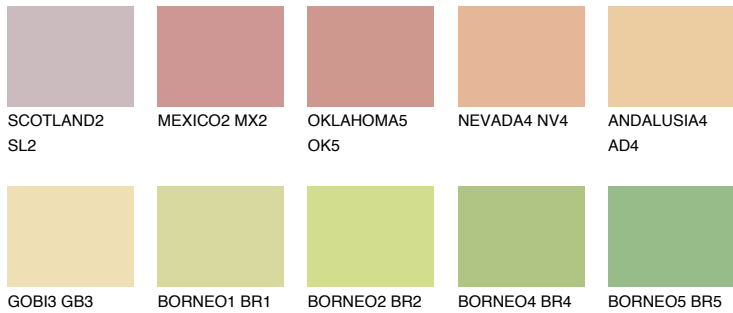

# COLOUR DETAILS

## JAMAICA3 JM3

63% TSR 64%

### Matching colours

#### COLOURS