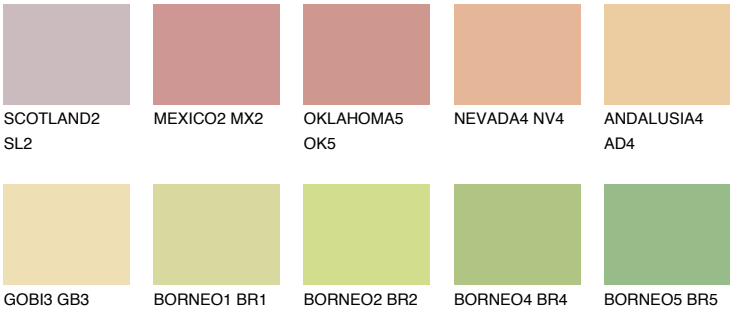

# COLOUR DETAILS

## JAMAICA3 JM3

63% TSR 64%

### Matching colours

#### COLOURS