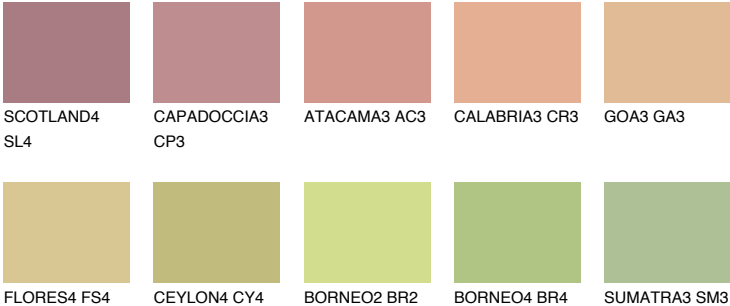

# COLOUR DETAILS

## MADAGASCAR4

**MG4** 54% **TSR 55%**

### Matching colours

#### COLOURS