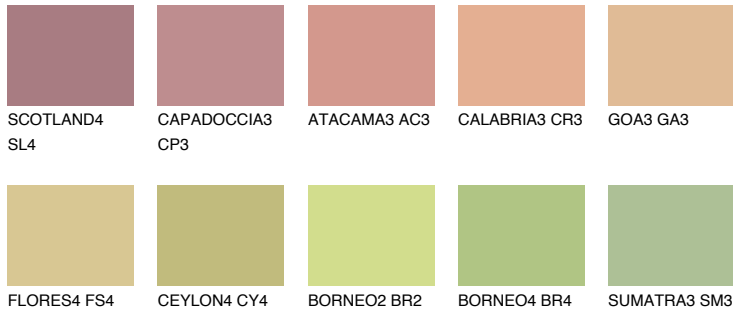

# COLOUR DETAILS

## MADAGASCAR4

**MG4** 54% **TSR 55%**

## Matching colours

### COLOURS