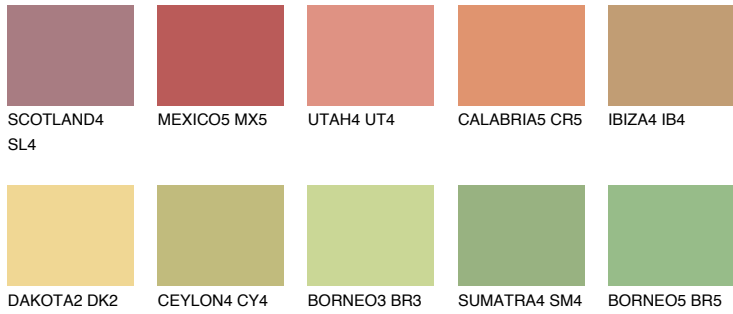

# COLOUR DETAILS

## MADAGASCAR5

**MG5** 51% **TSR 52%**

## Matching colours

### COLOURS