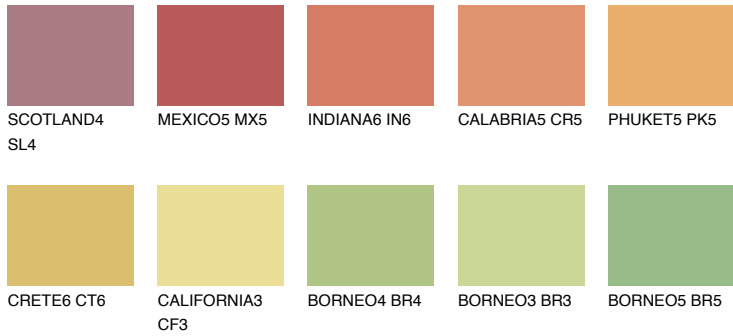

# COLOUR DETAILS

## MADAGASCAR6

**MG6** L\* 46% TSR 49%

### Matching colours

#### COLOURS