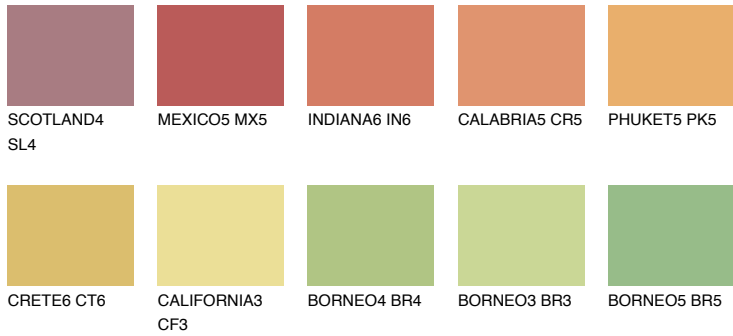

# COLOUR DETAILS

## MADAGASCAR6

**MG6** 46% TSR 49%

### Matching colours

#### COLOURS