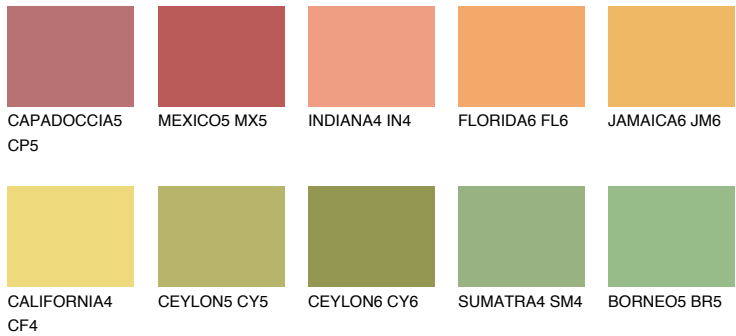

# COLOUR DETAILS

## NAMIB5 NM5

58% TSR 60%

### Matching colours

#### COLOURS