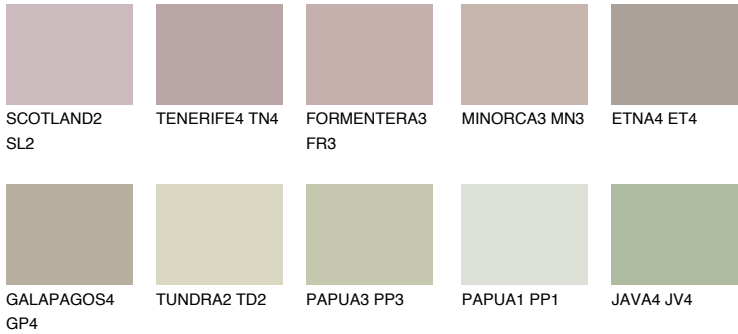

# COLOUR DETAILS

## MALTA3 ML3

49% TSR 44%

### Matching colours

#### COLOURS