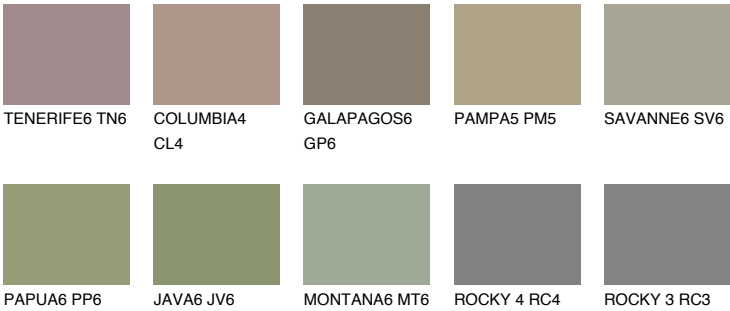

# COLOUR DETAILS

## MALTA6 ML6

☀ 25%    **TSR 22%**

### Matching colours

#### COLOURS