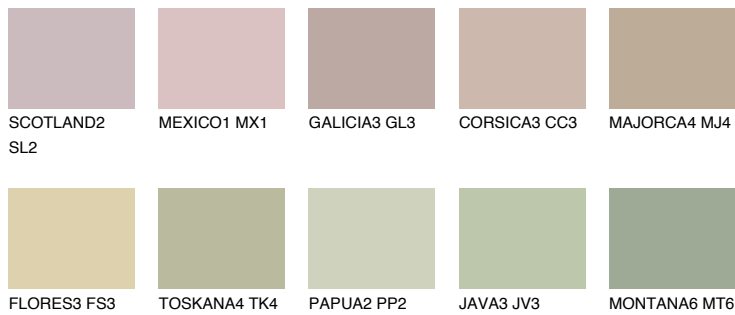

# COLOUR DETAILS

## GALAPAGOS3 GP3

50% TSR 45%

### Matching colours

#### COLOURS