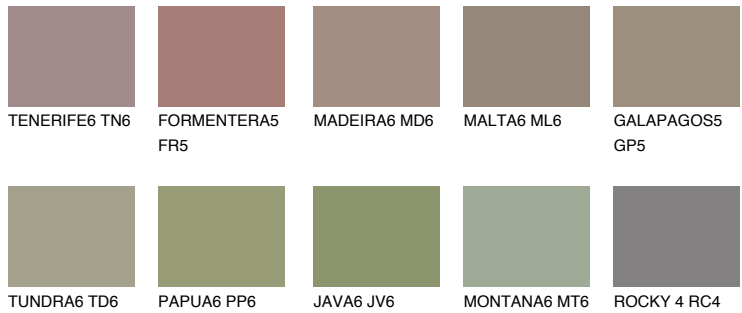

# COLOUR DETAILS

## GALAPAGOS6 GP6

22% TSR 20%

### Matching colours

#### COLOURS