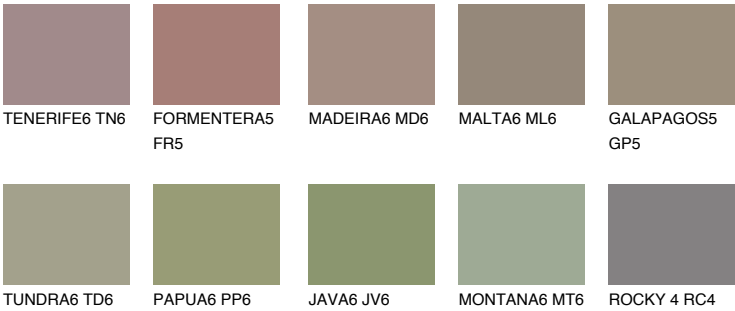

# COLOUR DETAILS

## GALAPAGOS6 GP6

22% **TSR** 20%

### Matching colours

#### COLOURS