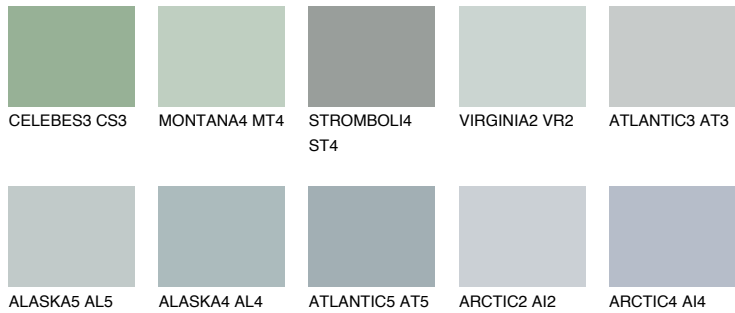

## STROMBOLI3 ST3

47% **TSR** 41%

### Matching colours

#### COLOURS