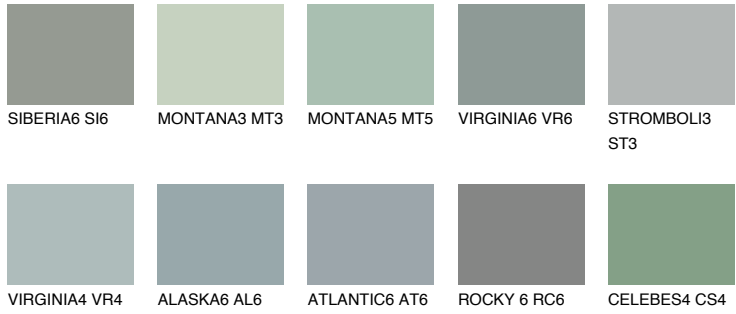

# COLOUR DETAILS

## STROMBOLI4 ST4

33% TSR 30%

### Matching colours

#### COLOURS