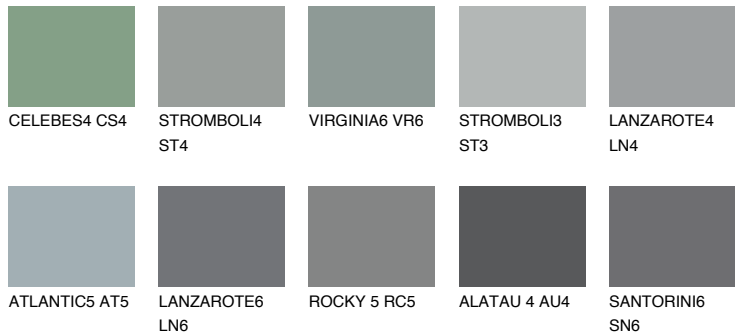

# COLOUR DETAILS

## STROMBOLI6 ST6

☀ 22%    **TSR** 19%

### Matching colours

#### COLOURS