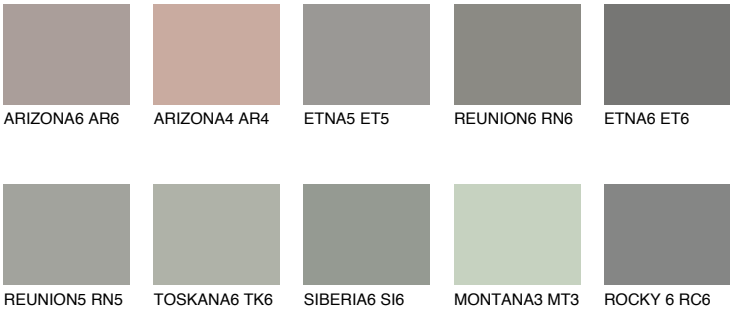

# COLOUR DETAILS

## SANTORINI4 SN4

30% TSR 25%

### Matching colours

#### COLOURS