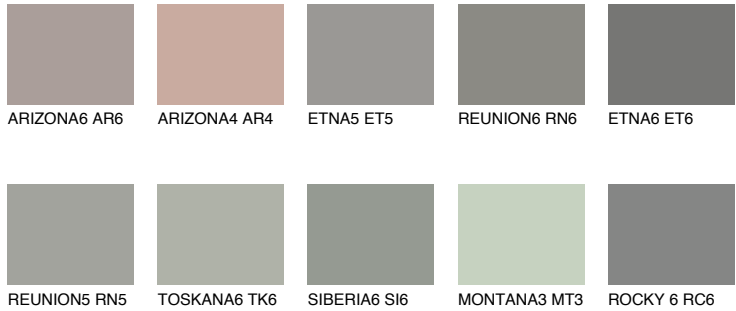

# COLOUR DETAILS

## SANTORINI4 SN4

30% TSR 25%

### Matching colours

#### COLOURS