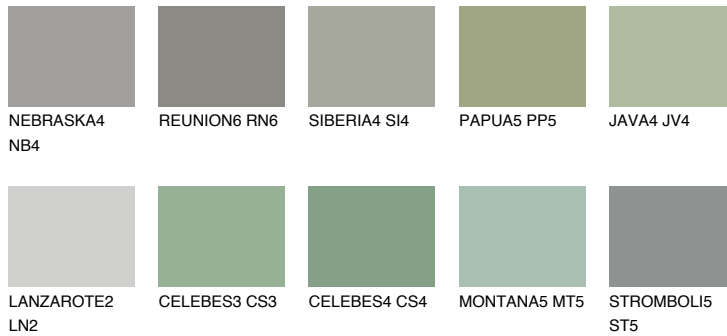

# COLOUR DETAILS

## SANTORINI5 SN5

☀ 25%    **TSR** 20%

### Matching colours

#### COLOURS