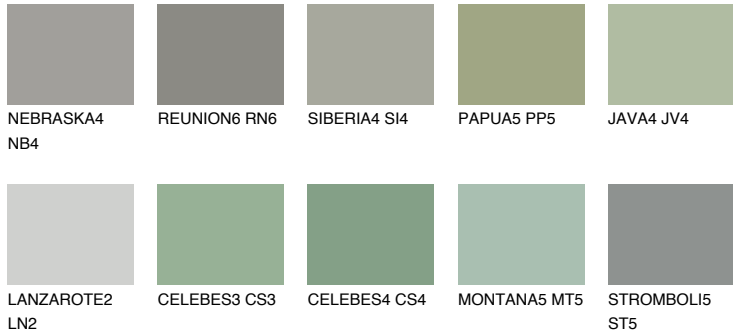

# COLOUR DETAILS

## SANTORINI5 SN5

☀ 25%    **TSR** 20%

### Matching colours

#### COLOURS