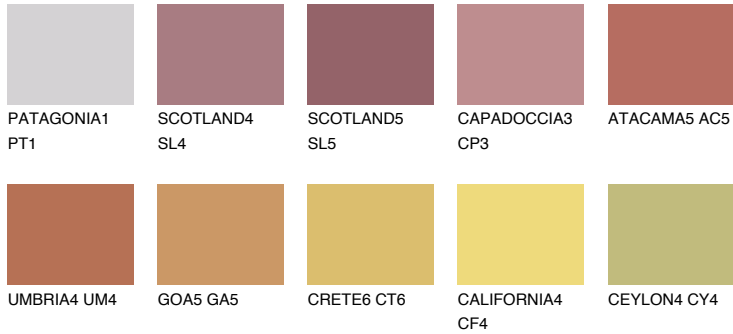

# COLOUR DETAILS

## UTAH6 UT6

☀ 23%    **TSR** 49%

### Matching colours

#### COLOURS