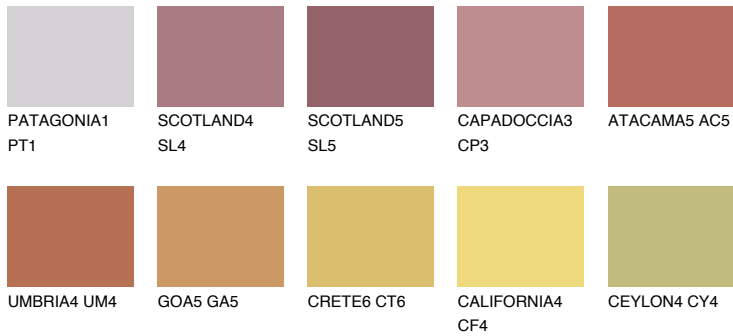

# COLOUR DETAILS

## UTAH6 UT6

☀ 23%    **TSR** 49%

### Matching colours

#### COLOURS