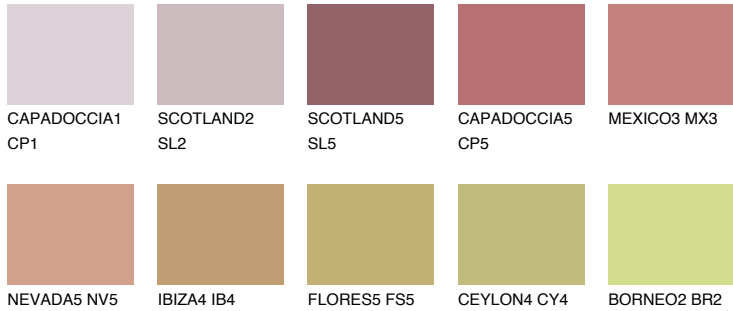

# COLOUR DETAILS

## ATACAMA4 AC4

☀ 29%    **TSR 50%**

### Matching colours

#### COLOURS