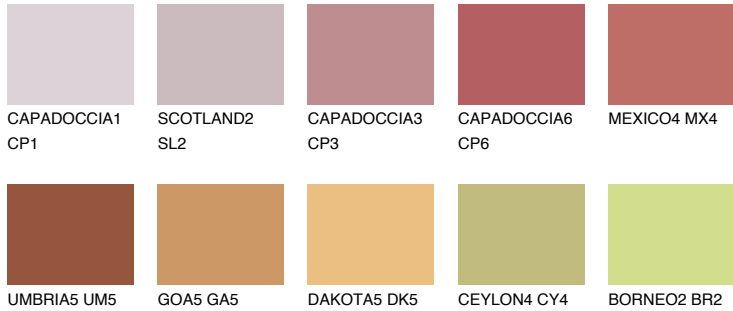

# COLOUR DETAILS

## ATACAMA6 AC6

18% TSR 42%

### Matching colours

#### COLOURS