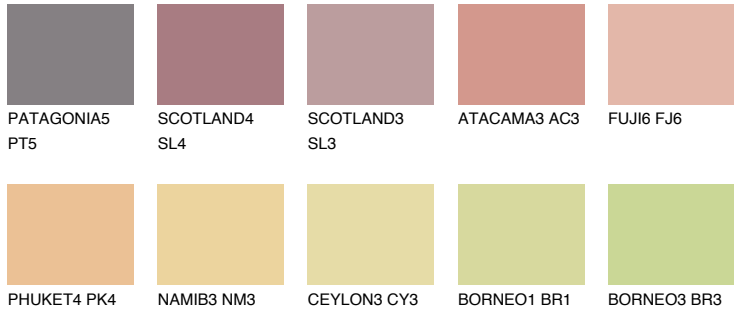

# COLOUR DETAILS

## INDIANA3 IN3

54% TSR 60%

### Matching colours

#### COLOURS