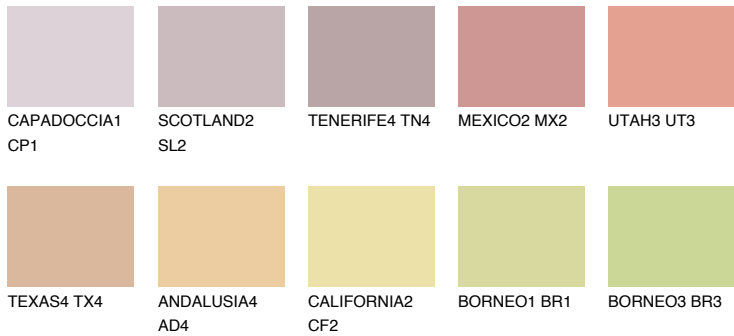

# COLOUR DETAILS

## NUBIA2 NA2

40% TSR 50%

### Matching colours

#### COLOURS