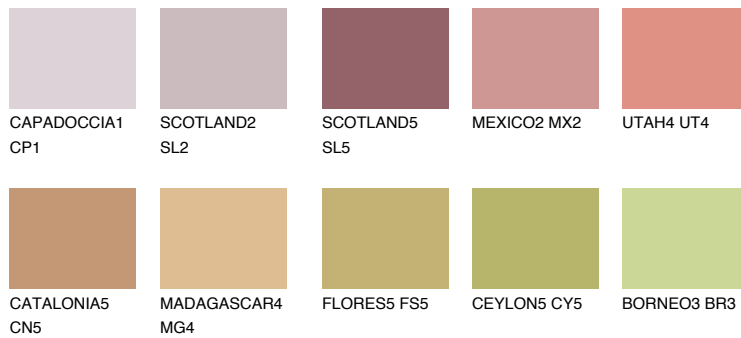

# COLOUR DETAILS

## NUBIA3 NA3

30% TSR 43%

### Matching colours

#### COLOURS