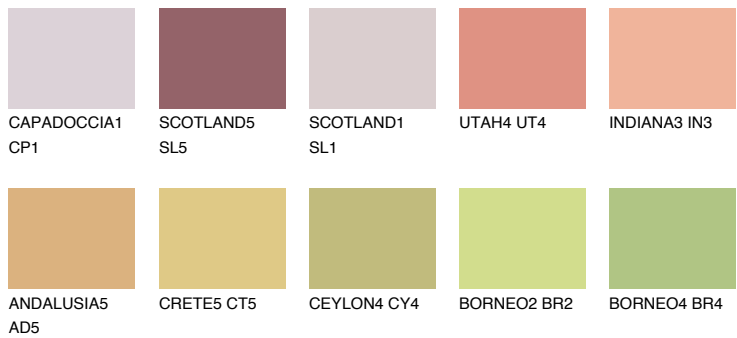

# COLOUR DETAILS

## CALABRIA4 CR4

44% TSR 58%

### Matching colours

#### COLOURS