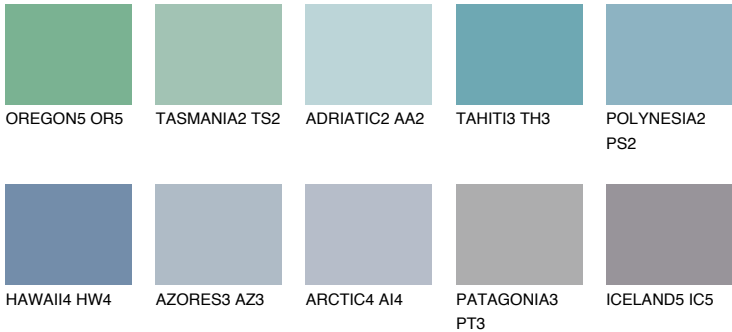

# COLOUR DETAILS

## PACIFIC5 PC5

44% TSR 54%

### Matching colours

#### COLOURS