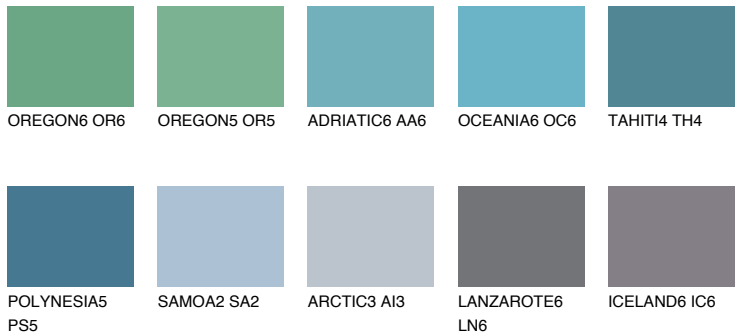

# COLOUR DETAILS

## PACIFIC6 PC6

35% TSR 48%

### Matching colours

#### COLOURS