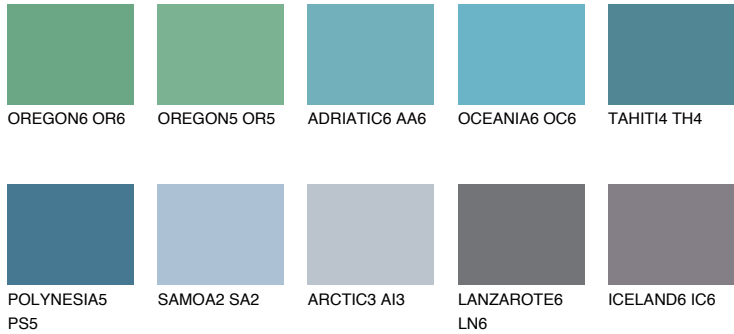

# COLOUR DETAILS

## PACIFIC6 PC6

35% TSR 48%

### Matching colours

#### COLOURS