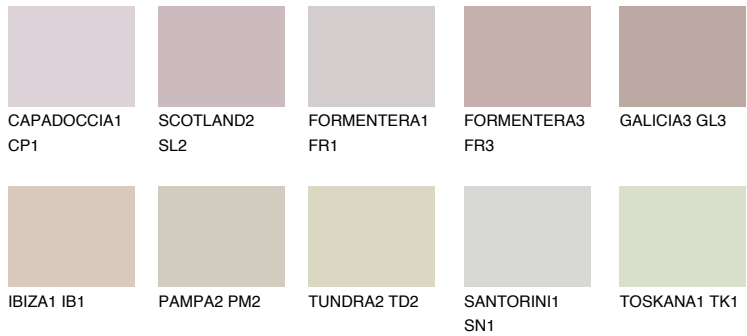

# COLOUR DETAILS

## GALICIA2 GL2

53% TSR 58%

### Matching colours

#### COLOURS