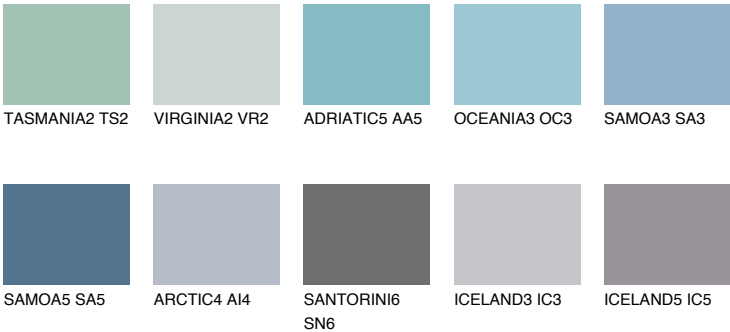

## SAMOA4 SA4

☀️ 30%    **TSR 34%**

### Matching colours

#### COLOURS