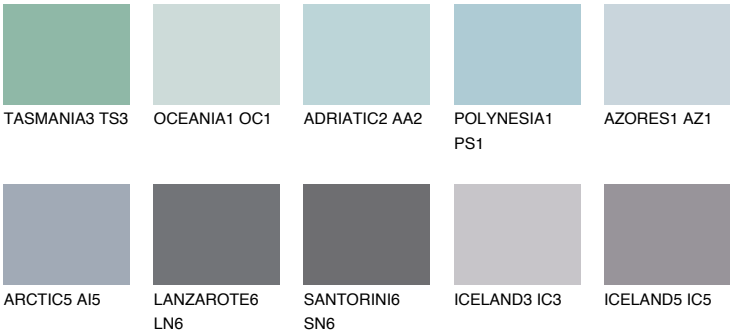

## HAWAII2 HW2

53% **TSR** 56%

### Matching colours

#### COLOURS