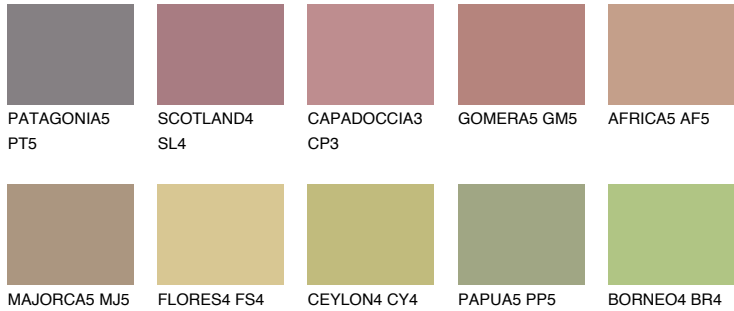

# COLOUR DETAILS

## YUCATAN5 YC5

☀ 35%    **TSR 37%**

### Matching colours

#### COLOURS