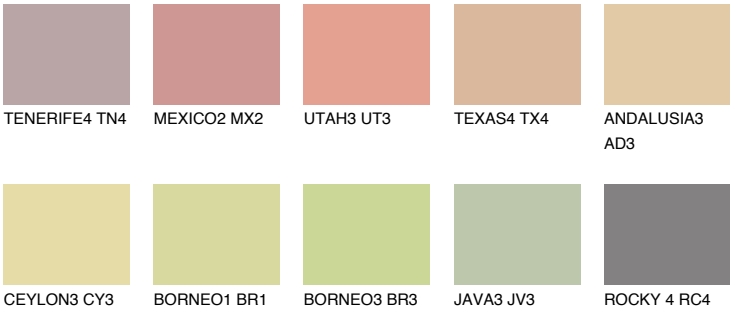

# COLOUR DETAILS

## AFRICA4 AF4

54% TSR 57%

### Matching colours

#### COLOURS