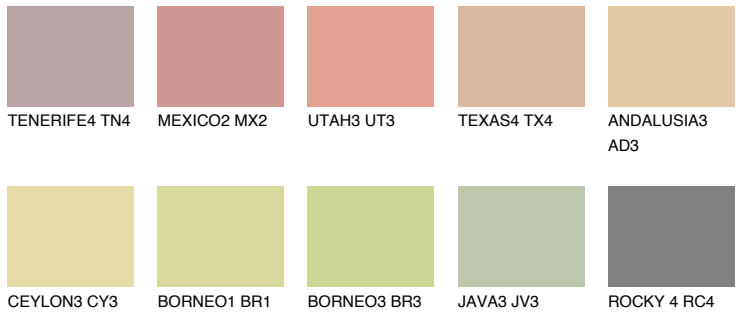

# COLOUR DETAILS

## AFRICA4 AF4

54% TSR 57%

### Matching colours

#### COLOURS