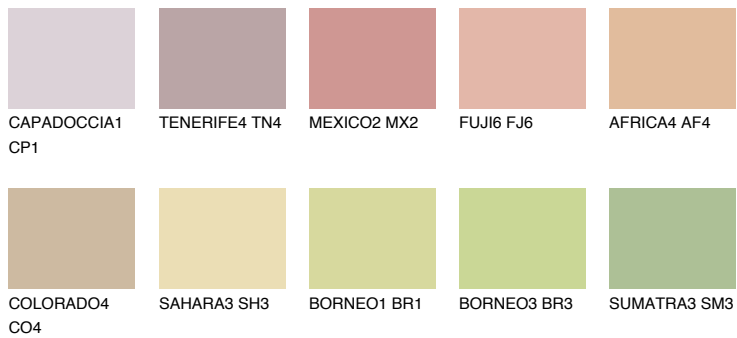

# COLOUR DETAILS

## TEXAS4 TX4

52% TSR 56%

### Matching colours

#### COLOURS