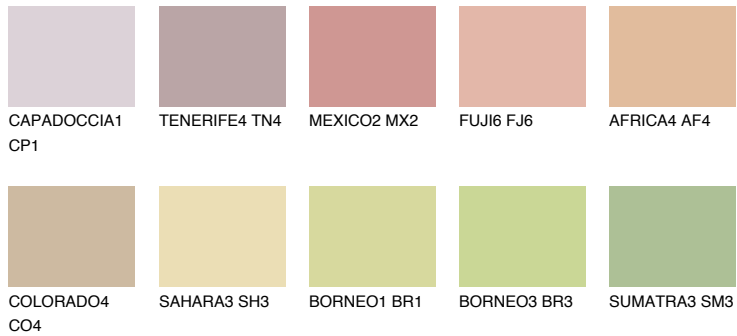

# COLOUR DETAILS

## TEXAS4 TX4

52% TSR 56%

### Matching colours

#### COLOURS