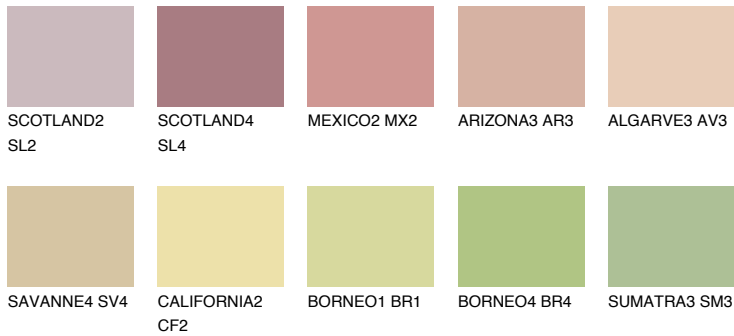

# COLOUR DETAILS

## COLORADO2 CO2

48% TSR 50%

### Matching colours

#### COLOURS