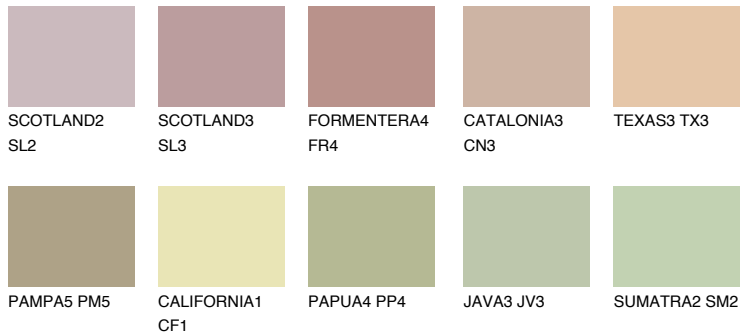

# COLOUR DETAILS

## COLORADO4 CO4

51% TSR 49%

### Matching colours

#### COLOURS