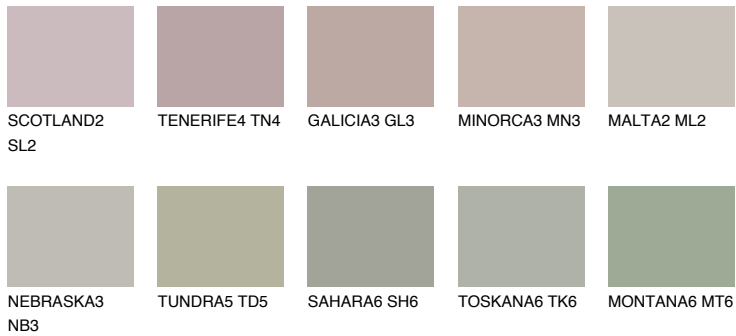

# COLOUR DETAILS

## COLORADO6 CO6

38% TSR 35%

### Matching colours

#### COLOURS