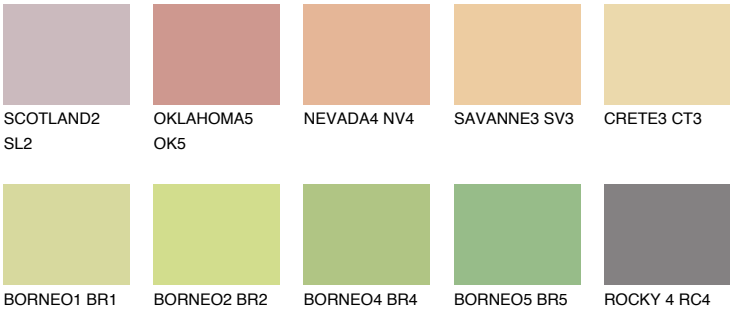

# COLOUR DETAILS

## ANDALUSIA4 AD4

64% **TSR** 64%

### Matching colours

#### COLOURS