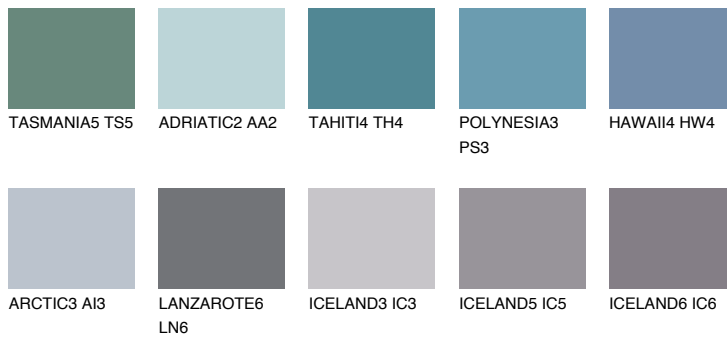

## HAWAII5 HW5

☀ 17%    **TSR 22%**

### Matching colours

#### COLOURS