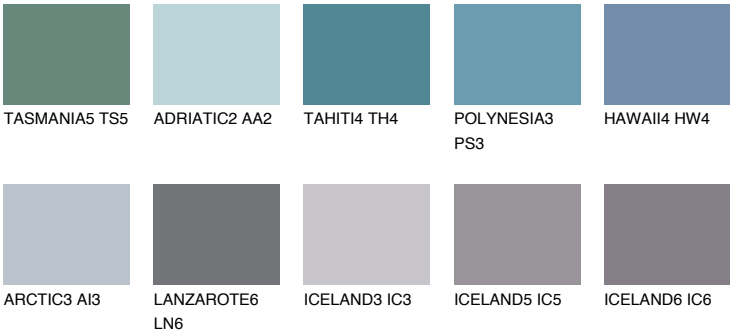

## HAWAII5 HW5

17% **TSR** 22%

### Matching colours

#### COLOURS