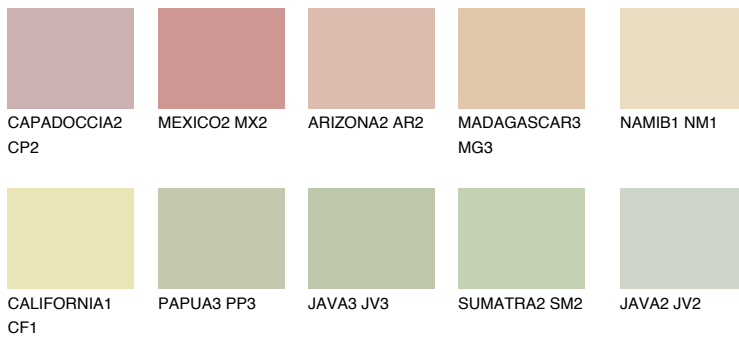

# COLOUR DETAILS

## FLORES3 FS3

64% TSR 64%

### Matching colours

#### COLOURS