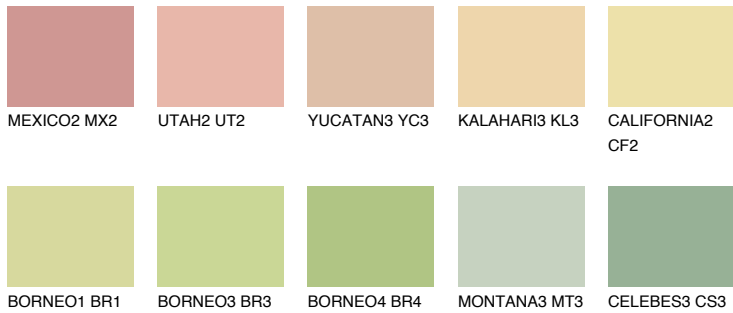

# COLOUR DETAILS

## CEYLON3 CY3

71% TSR 69%

### Matching colours

#### COLOURS