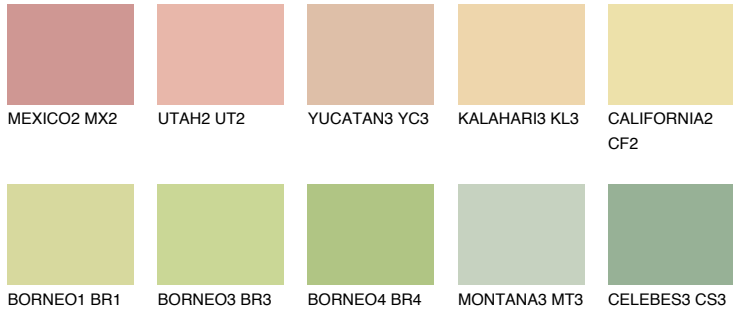

# COLOUR DETAILS

## CEYLON3 CY3

71% TSR 69%

### Matching colours

#### COLOURS