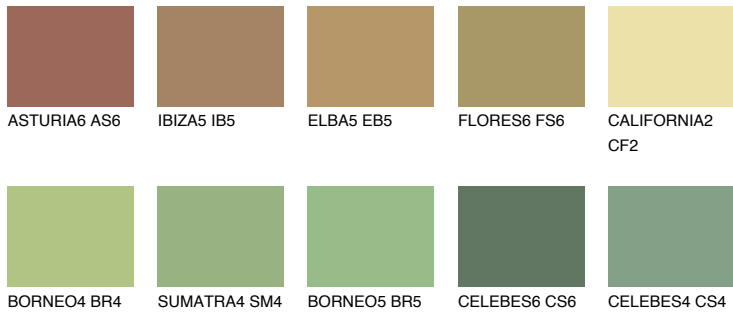

# COLOUR DETAILS

## CEYLON6 CY6

☀ 29%    **TSR** 41%

### Matching colours

#### COLOURS