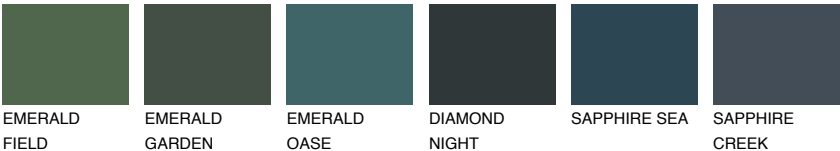

## BORNEO4 BR4

51% TSR 43%

### Matching colours

#### COLOURS