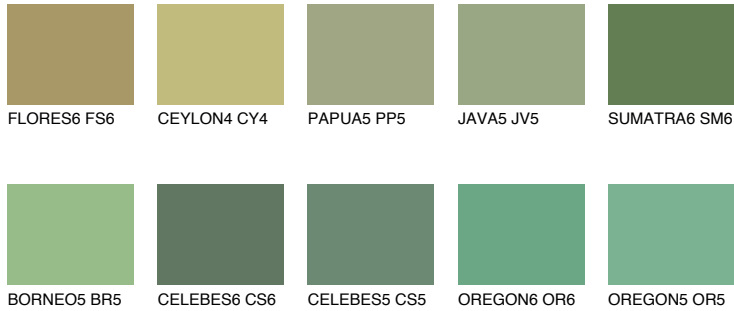

# COLOUR DETAILS

## SUMATRA5 SM5

☀ 24%    **TSR 33%**

### Matching colours

#### COLOURS