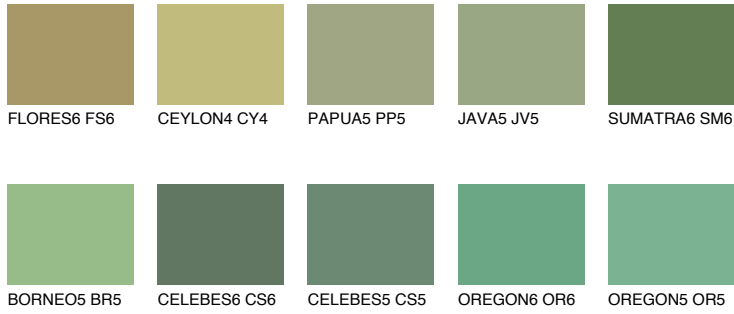

# COLOUR DETAILS

## SUMATRA5 SM5

☀ 24%    **TSR 33%**

### Matching colours

#### COLOURS