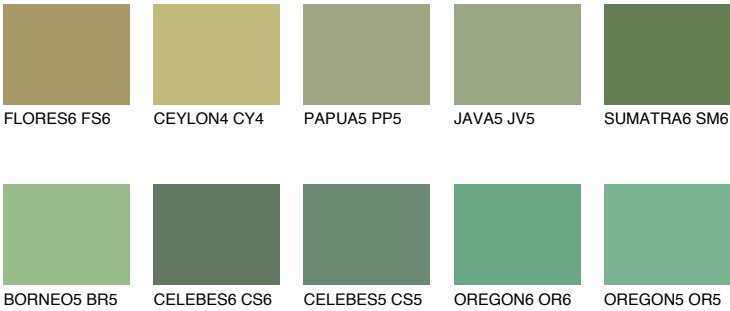

# COLOUR DETAILS

## SUMATRA5 SM5

☀ 24%    **TSR 33%**

### Matching colours

#### COLOURS