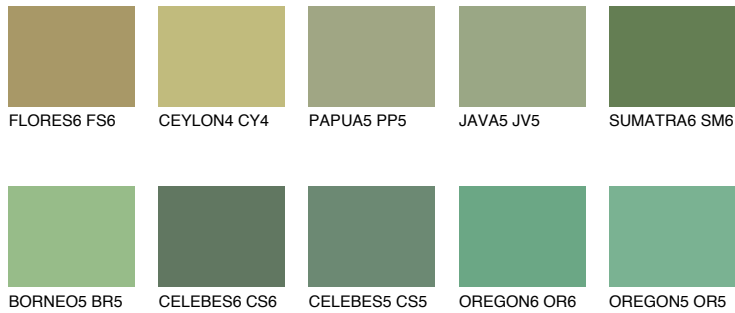

# COLOUR DETAILS

## SUMATRA5 SM5

☀ 24%    **TSR 33%**

### Matching colours

#### COLOURS