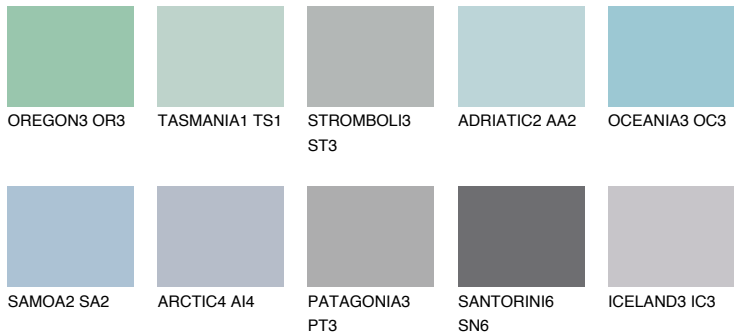

# COLOUR DETAILS

## ALASKA2 AL2

57% TSR 59%

### Matching colours

#### COLOURS