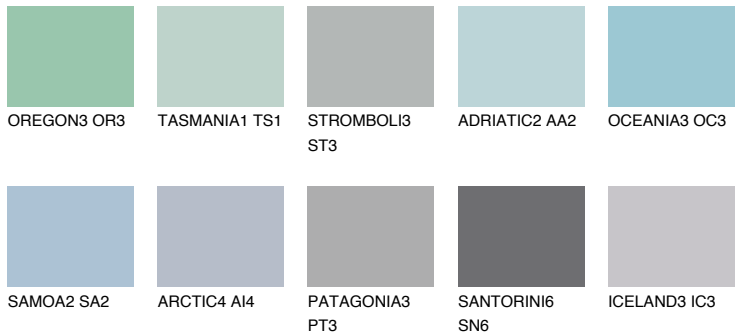

# COLOUR DETAILS

## ALASKA2 AL2

57% TSR 59%

### Matching colours

#### COLOURS