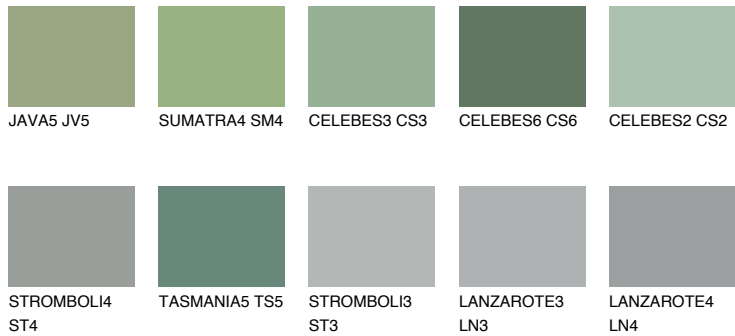

# COLOUR DETAILS

## CELEBES5 CS5

☀ 22%    **TSR 22%**

### Matching colours

#### COLOURS